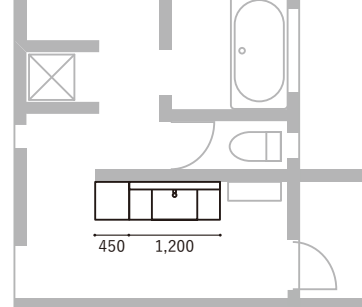

CHIC
落ち着いたイメージ

STYLISH
クリアで爽やかなイメージ

HARD

●空間プラン

朝の爽やかな光の中で身支度を。

朝はゆっくりと心地よい光の中で身支度をする。
洗面空間に陽光がたっぷりと入る大きな窓がポイントです。

写真セット間口 1,650mm
[本体間口：1,200mm]

品名	品番	定価
化粧台本体(フルスライドタイプ)	LCYFH-1205JFY-A/DD2H	355,000円
体重計収納	BB-LCY-HM	23,000円
ミラーキャビネット 新6	MLCY-1203TXEU	151,000円