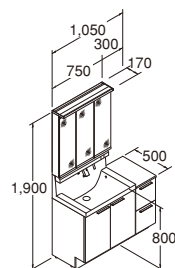

写真セット間口 900mm
[本体間口：750mm]

おすすめリフォームプラン④

窓をそのままに、棚ユニットと
トールキャビネットで収納をたっぷり。