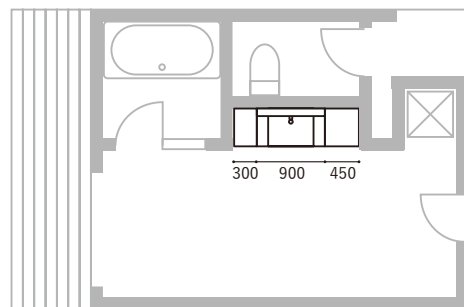

入浴後ものんびりする、ゆとりのひとときに。

入浴後も本を読んだり音楽を楽しんだりする
バスコートと洗面空間をひとつにしたプランです。

写真セット間口 1,730mm
[本体間口：900mm]