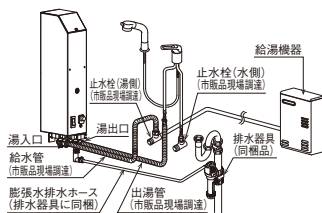

即湯水栓

■ 商品図

■ 参考配管図

- 電気温水器として単独での使用はできません。必ず給湯配管に接続してお使いください。
- 即湯システムと各出湯検間の配管の長さは最短になるよう配管してください。
- 流量2.5L/分以下で使用する水栓との接続はできません。
- 排水器具は用途別に種類が違います。必ず用途に適したセット品番をお選びください。

■ 仕様表

用途	洗髪・洗面用
本体寸法(突出部寸法含む)	幅115mm×奥行80mm×高さ447mm
電源電圧	AC100V(50/60Hz)
ヒーター能力	360W
定格電流	3.6A
本体質量(満水時)	約2.2kg(約3.4kg)
タンク容量	約1.2L
わかあがり温度	約80℃
わかあがり時間※1	約17分(15℃→80℃)
出湯温度※2	約36℃～給湯機器設定温度
電源コード	機器外1.0m
電源プラグ	接地極付タイプAC125V 15A
対応コンセント(パナソニック品番)	WN1101、WF3002B/WK、WF3003B/W
給水方式	先止め式
使用水圧※3	0.05MPa(流動圧)～0.75MPa(静水圧)
安全装置	温度過昇防水器(手動バイメタル式)
膨張水処理の要否	必要