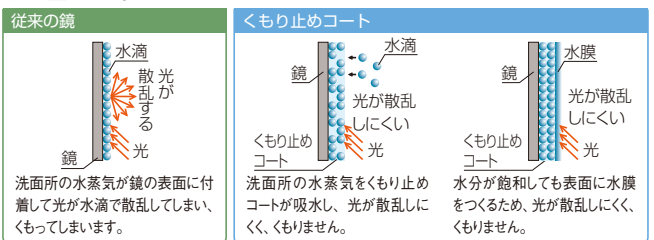

5cm刻みで高さを自由にアレンジ 入れるものの高さにピッタリ合わせられます。

アレンジ例1 背の低いものの場合

アレンジ例2 背の高いもの場合

トレイは着脱容易で
水洗いもカンタン

※上の写真は、間口900、1,000、1,200mmの場合の中央鏡部分になります。

※上の写真はLED照明の場合です。蛍光灯照明の場合はコンセントの位置が異なります。

くもり止めコートのメカニズム

※浴室のドアを開けたままご使用された場合(お風呂上がりなど)、一時的にくもりが発生することがあります。