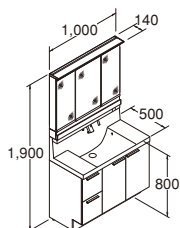

洗う、干す、たたむをひとつの空間に。

ランドリーと、バルコニー、そしてクローゼットを接続。

洗う、干す、たたむ、しまう、をひとつの空間にまとめました。

写真セット間口 1,000mm
[本体間口：1,000mm]

品名	品番	定価
化粧台本体(引出タイプ)	LCYH-1005JFY-A/YS2H	276,000円
ミラーキャビネット 新 6	MLCY-1003KXEU	152,000円
セット価格		428,000円