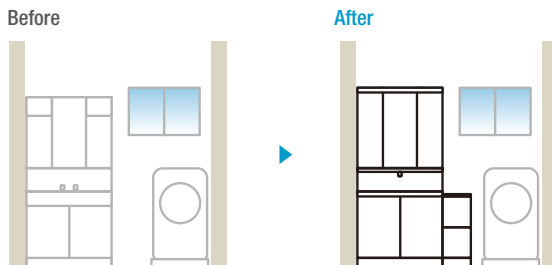

品名	品番	定価
化粧台本体(扉タイプ)	LCYN-755JY-A/HV2H	195,000円
ミラーキャビネット	MLCY-753TXJU	108,000円
小計		303,000円
トールキャビネット(ミドル収納なし)	LCYS-305HX-A/HV2	63,000円
セット価格		366,000円

寒冷地用化粧台	LCYN-755JYN-A/HV2H	197,000円
寒冷地用セット価格		368,000円

カウンターカラー：ブレンネオホワイト
扉カラー：ライトベージュ/HV2H
水栓：タッチレス水栓
ミラー：3面鏡(LED照明・全収納)