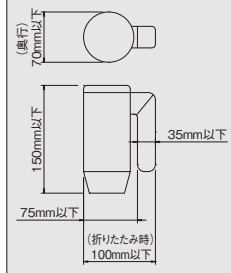

シャワースクリーン(2枚1組)
BB-PD2 ¥5,800
奥行400mm、カウンター面からの高さ200mm

サイドバスケット(フック付)
BB-TD1-23 ¥4,700
230×425×530(mm)

ドライヤーハンガー
BM-HX8 ¥2,600

- 3面鏡のみ取付可能
- 収納した状態でドライヤーは使用できません。
- 収納可能なドライヤーの寸法は、下記の通りです。

歯ブラシ立て
BM-HB4(BW1)-K ¥1,500
126×69×74(mm)