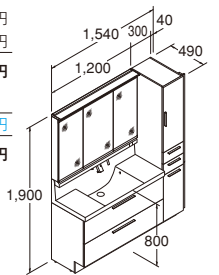

写真セット間口 1,180mm
[本体間口：1,000mm]