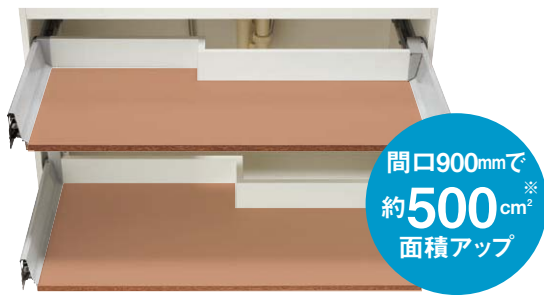

■引出の底部は白色です

※フルスライドタイプの場合