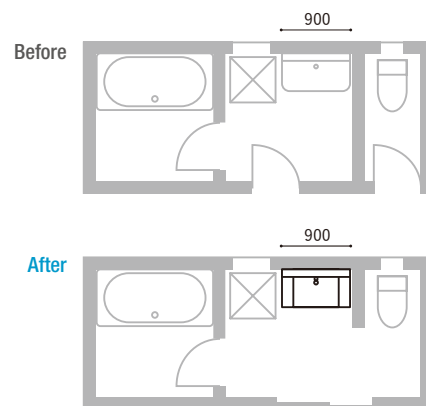

おすすめリフォームプラン①

水まわりをまとめてひとつに。

洗面脱衣室にトイレを加え、水まわりを集中させました。
移動が軽減できるプランです。

写真セット間口 900mm
[本体間口：900mm]