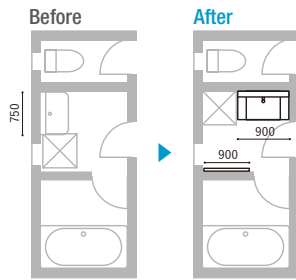

狭いけど、大きな洗面化粧台にしたい

0.75坪プラン

奥行500mmだから、ドア枠と干渉しないリフォームプランが可能。間口750mmの洗面化粧台しか置けなかった0.75坪でも窓やドアを生かしながら、空間をムダにすることなく間口900mmの洗面化粧台を設置できるので使いやすい洗面室にリフォームできます。

0.75坪でも動作スペースがゆったりとれます。