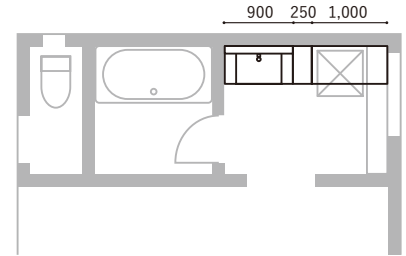

●空間プラン

家事は、効率良くテキパキと。

洗面横の壁に2段の棚の付いたキャビネットを設置。
洗濯にしたいものをサッと取れ、流れるように作業ができます。

写真セット間口 2,150mm
[本体間口：900mm]