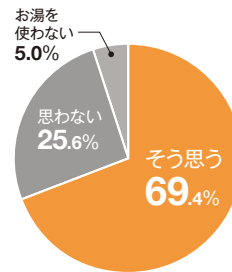

約**70%**の人が
「冬場に早くお湯が
出て欲しい」と答えています。

●冬場にお湯を使う際、もっと早く
お湯が出て欲しいと思いますか?
(2015年 当社調査 n=520)