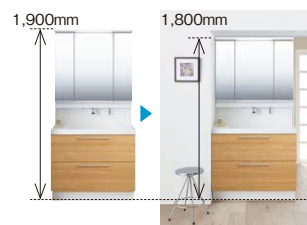

梁下や天井の低い場所でも設置できる1,800mmの3面鏡が選べます。鏡裏全収納なので、小物がすっきり片付きます。(間口750・900mmに対応)

☐ タオル掛