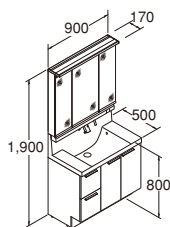

品名	品番	定価
化粧台本体(引出タイプ)	LCYH-905JFY-A/LD2H	251,000円
ミラーキャビネット	MLCY-903TXJU	113,000円
セット価格		364,000円

寒冷地用化粧台	LCYH-905JFYN-A/LD2H	253,000円
寒冷地用セット価格		366,000円

カウンターカラー：プレーンネオホワイト
扉カラー：クリエターク/LD2H
水栓：即湯タッチレス水栓
ミラー：3面鏡(LED照明・全収納)

※「エルシィ」は受注後約3日(3営業日)の出荷となります。(一部注文生産品を除きます。)

新6 2016年6月発売品 注1 納期は受注後 約1週間 (E)くもり止めコート付