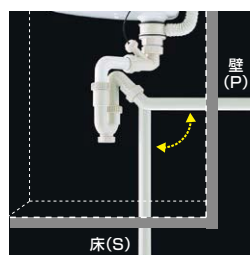

●マルチトラップ

標準装備のマルチトラップは、壁排水／床排水どちらにも対応できる便利アイテムです。