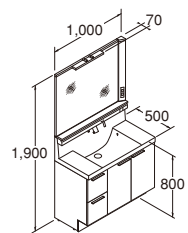

品名	品番	定価
化粧台本体(引出タイプ)	LCYH-1005SFY-A/YS2H	251,000円
ミラーキャビネット	MLCY-1001XJU	111,000円
セット価格		362,000円

寒冷地用化粧台	LCYH-1005SFYN-A/YS2H	253,000円
寒冷地用セット価格		364,000円

カウンターカラー：ブレンネオホワイト
扉カラー：グロスホワイト/YS2H
水栓：即湯シングルレバーシャワー水栓
ミラー：1面鏡(LED照明)

※「エルシィ」は受注後約3日(3営業日)の出荷となります。(一部注文生産品を除きます。)