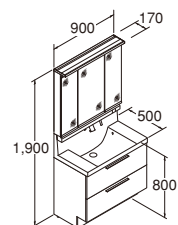

品名	品番	定価
化粧台本体(フルスライドタイプ)	LCYFH-905SFY-A/LL2H	255,000円
ミラーキャビネット	MLCY-903TXJU	113,000円

セット価格 **368,000円**

寒冷地用化粧台	LCYFH-905SFYN-A/LL2H	257,000円

寒冷地用セット価格 **370,000円**

カウンターカラー：ブレンネオホワイト
扉カラー：クリアエラストク/LL2H
水栓：即湯シングルレバーシャワー水栓
ミラー：3面鏡(LED照明・全収納)