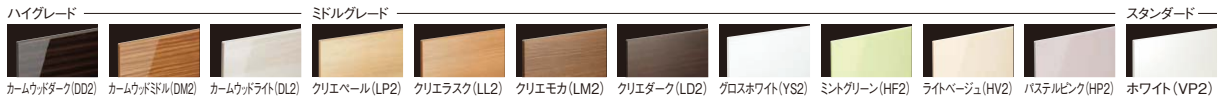

扉カラー
バリエーション

□部材一覧 **受注後3日** (一部注文生産品を除きます。)

間口1,200mm	
アップー キャビネット	 ※プッシュラッチ扉
品番	LCYU-1205C
スタンダード	¥53,000
ミドルグレード	¥62,000
ハイグレード	¥68,000

照明	LEDライン照明 新6		LED照明			蛍光灯照明
	全高		全高1,900mm用			
タイプ	3面鏡 (鏡面)		3面鏡 (鏡面)		1面鏡 (鏡面)	3面鏡 (鏡面)
タイプ	全収納	スマートポケット付全収納	全収納	スマートポケット付全収納		全収納
ミラー キャビネット						
	(コンセント3個・トレイ15個付)	(コンセント3個・トレイ12個付)	(コンセント3個・トレイ15個付)	(コンセント3個・トレイ12個付)	(コンセント2個・棚付)	(コンセント2個・トレイ12個付)
品番	MLCY-1203TXEU	MLCY-1203KXEU	MLCY-1203TXJU	MLCY-1203KXJU	MLCY-1201XJU	MLCYE-1203TXU
価格	¥151,000	¥167,000	¥136,000	¥152,000	¥127,000	¥109,000

●上記はプラグ式電源仕様です。周囲にプラグコードを取り出すスペースがない場合は、直結式電源仕様をおすすめします。上記品番末尾に「-G」をつけて手配してください。価格は同価格です。注1週 ●トレイの個数にスマートポケット内トレイは含まれません。

棚ユニット	品番・価格
●棚ユニットとミラーキャビネットの併設はできません。 	BB-TUY(1200) ¥34,000 ※コンセントなし

化粧台本体	引出タイプ		フルスライドタイプ	
	一般地仕様	寒冷地仕様	一般地仕様	寒冷地仕様
●ミラーキャビネットまたは棚ユニットを必ずセットしてください。 ※ゆプラス(電気温水器仕様)は、引出タイプのみに対応です。本体セットに加え「ゆプラスユニット(▶P.50)」を別途ご注文ください。¥89,900 				
	引出スライド範囲:0~315mm	引出スライド範囲:上段/0~320mm 下段/0~370mm		
即湯タッチ 水栓	品番 LCYH-1205JFY-A	品番 LCYH-1205JFYN-A	品番 LCYFH-1205JFY-A	品番 LCYFH-1205JFYN-A
	スタンダード ¥287,000	スタンダード ¥289,000	スタンダード ¥316,000	スタンダード ¥318,000
	ミドルグレード ¥307,000	ミドルグレード ¥309,000	ミドルグレード ¥336,000	ミドルグレード ¥338,000
	ハイグレード ¥326,000	ハイグレード ¥328,000	ハイグレード ¥355,000	ハイグレード ¥357,000
タッチレス 水栓	品番 LCYH-1205JY-A	品番 LCYH-1205JYN-A	品番 LCYFH-1205JY-A	品番 LCYFH-1205JYN-A
	スタンダード ¥249,000	スタンダード ¥251,000	スタンダード ¥278,000	スタンダード ¥280,000
	ミドルグレード ¥269,000	ミドルグレード ¥271,000	ミドルグレード ¥298,000	ミドルグレード ¥300,000
	ハイグレード ¥288,000	ハイグレード ¥290,000	ハイグレード ¥317,000	ハイグレード ¥319,000
開閉シリンダー 水栓	品番 LCYH-1205SFY-A	品番 LCYH-1205SFYN-A	品番 LCYFH-1205SFY-A	品番 LCYFH-1205SFYN-A
	スタンダード ¥262,000	スタンダード ¥264,000	スタンダード ¥291,000	スタンダード ¥293,000
	ミドルグレード ¥282,000	ミドルグレード ¥284,000	ミドルグレード ¥311,000	ミドルグレード ¥313,000
	ハイグレード ¥301,000	ハイグレード ¥303,000	ハイグレード ¥330,000	ハイグレード ¥332,000
シリンダー 水栓	品番 LCYH-1205SY-A	品番 LCYH-1205SYN-A	品番 LCYFH-1205SY-A	品番 LCYFH-1205SYN-A
	スタンダード ¥224,000	スタンダード ¥226,000	スタンダード ¥253,000	スタンダード ¥255,000
	ミドルグレード ¥244,000	ミドルグレード ¥246,000	ミドルグレード ¥273,000	ミドルグレード ¥275,000
	ハイグレード ¥263,000	ハイグレード ¥265,000	ハイグレード ¥292,000	ハイグレード ¥294,000
オプション仕様	●引出しを開けた時にドア枠などに当たる場合は、「ドア枠回避仕様」を選択してください。 上記化粧台品番末尾に「-G」をつけて手配してください。価格は標準と同価格です。注2週			
カウンター高さ対応	【カウンター高さ850mm】上記化粧台本体品番末尾に「-U」をつけて手配してください。価格は¥3,200です。注2週 【カウンター高さ750mm】上記化粧台本体品番末尾に「-D」をつけて手配してください。価格は標準と同価格です。注2週			
体重計収納	上記化粧台本体品番で手配してください。別途、体重計収納「BB-LCY-HM」を手配してください。価格は¥23,000です。 ●カウンター高さ800mmのみの対応です。 ●現地にてこみの加工が必要です。化粧台本体設置後は取り付けできません。 ●幅330×奥行330×高さ60mm以下の体重計を収納可能です。体重計収納に体重計は含まれません。 ●小さいお子様や体重15kg以下の方はご使用いただけません。			

※詳細はP.48参照。

●化粧台本体オプション「ドア枠回避仕様」「カウンター高さ対応」を組み合わせた場合の品番については、下記をご参照ください。

(例) LCYFH-755SY-A U GL	①カウンター高さ対応	②ドア枠回避
本体品番	①	②