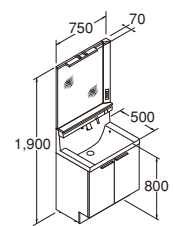

品名	品番	定価
化粧台本体(扉タイプ)	LCYN-755SFY-A/VP2H	192,000円
ミラーキャビネット	MLCY-751XJU	98,000円

セット価格 **290,000円**

寒冷地用化粧台	LCYN-755SFYN-A/VP2H	194,000円
---------	---------------------	----------

寒冷地用セット価格 **292,000円**

カウンターカラー：ブレンネオホワイト
 扉カラー：ホワイト/VP2H
 水栓：即湯シングルレバーシャワー水栓
 ミラー：1面鏡(LED照明)