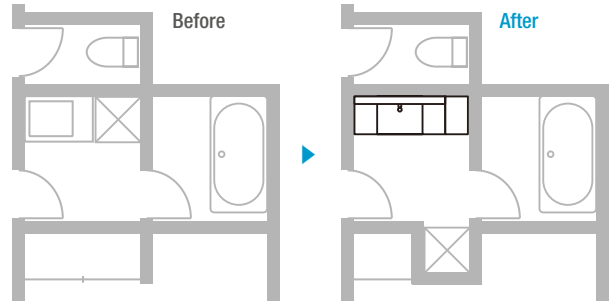

※「エルシィ」は受注後約3日(3営業日)の出荷となります。(一部注文生産品を除きます。)

新6 2016年6月発売品 注1週 納期は受注後 約1週間 (EBC)くもり止めコート付

写真セット間口 1,540mm
[本体間口：1,200mm]

おすすめリフォームプラン⑤

限られたスペースでも
壁から壁にピッタリの
ワイドな洗面に。

品名	品番	定価
化粧台本体(フルスライドタイプ)	LCYFH-1205JFY-A/LM2H	336,000円
ミラーキャビネット	MLCY-1203TXEU 新 6	151,000円
小計 487,000円		
トールキャビネット	LCYS-305DWR-A/LM2	122,000円
フィラー	LCWF-8S/W	8,500円
セット価格 617,500円		