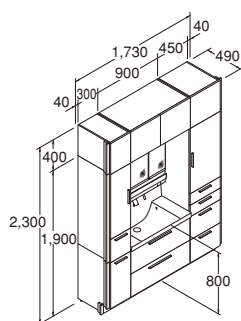

品名	品番	定価
化粧台本体(フルスライドタイプ)	LCYFH-905SFY-A/DL2H	271,000円
ミラーキャビネット 新 6	MLCY-903KXEU	144,000円

小計 **415,000円**

トールキャビネット	LCYS-305DSL-A/DL2	124,000円
トールキャビネット	LCYS-455HWR-A/DL2	128,000円
アッパーキャビネット	LCYU-305C/DL2	27,000円
アッパーキャビネット	LCYU-905C/DL2	52,000円
アッパーキャビネット	LCYU-455C/DL2	32,000円
ファイラー	LCWF-8U/W (2ヶ)	7,500円×2
ファイラー	LCWF-8S/W (2ヶ)	8,500円×2

写真セット価格 **810,000円**

寒冷地用化粧台	LCYFH-905SFYN-A/DL2H	273,000円

寒冷地用セット価格 **812,000円**

カウンターカラー：プレーンネオホワイト
扉カラー：カムウッドライト/DL2H
水栓：即湯シングルレバーシャワー水栓
ミラー：3面鏡(LEDライン照明・スマートポケット付全収納)