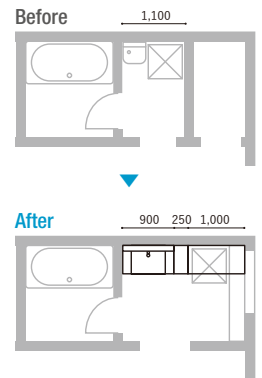

0.75坪でも動作スペースがゆったりとれます。

収納たっぷりの洗面室にしたい

家事効率プラン

L型収納は、空間にムダがなく、動きやすく、収納たっぷりの効率的なプランを可能にします。

狭小スペースで、ちょっとした内干しもできます。

既存の窓をそのまま使いたい

正面窓プラン

正面に窓があるスペースでも、エルシの収納アイテムを活かして、使い勝手のよい洗面化粧室にリフォームできます。