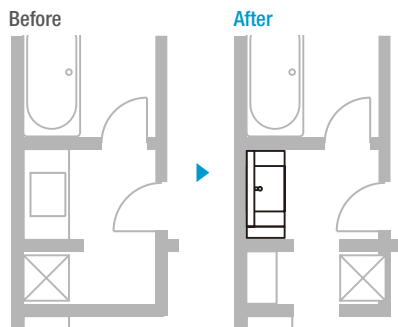

寒冷地用化粧台	LCYFH-755JFYN-A/LM2H	338,000円
寒冷地用セット価格 619,500円		

カウンターカラー：プレーンネオホワイト
扉カラー：クリエモカ/LM2H
水栓：即湯タッチレス水栓
ミラー：3面鏡(LEDライン照明・全収納)

写真セット間口 1,180mm
[本体間口：1,000mm]

おすすめリフォームプラン⑥

機能性を高めながら、
洗練されたデザイン空間に。

品名	品番	定価
化粧台本体(フルスライドタイプ)	LCYFH-1005JY-A/DM2H	286,000円
ミラーキャビネット	MLCY-1003TXEU 新 6	136,000円
小計 422,000円		
トールキャビネット	LCYS-155ML-A/DM2	117,000円
フィラー	LCWF-8S/W	8,500円
セット価格 547,500円		