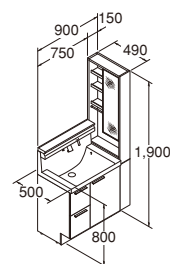

※「エルシィ」は受注後約3日(3営業日)の出荷となります。(一部注文生産品を除きます。)

新6 2016年6月発売品 注1週 納期は受注後 約1週間 (EBC)くもり止めコート付