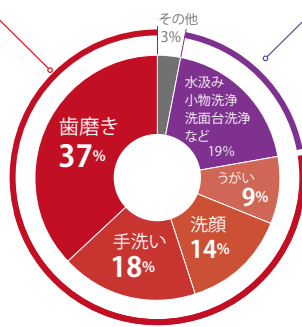

(2010年 当社調査 n=409)

手動吐水 [水くみなどに便利]

連続吐水が必要な時は、ハンドルを通常に操作するだけで自動的に手動吐水に切り替わります。従来水栓のように自由にご使用いただけます。

水くみにも手動が便利

温度調節もハンドル操作で簡単