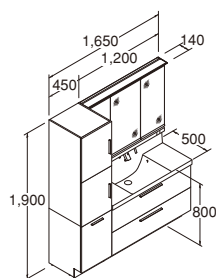

CHIC
落ち着いたイメージ

STYLISH
クリアで爽やかなイメージ

HARD

●空間プラン

朝の爽やかな光の中で身支度を。

朝はゆっくりと心地よい光の中で身支度をする。
洗面空間に陽光がたっぷりと入る大きな窓がポイントです。

写真セット間口 1,650mm
[本体間口：1,200mm]

品名	品番	定価
化粧台本体(フルスライドタイプ)	LCYFH-1205JFY-A/DD2H	355,000円
体重計収納	BB-LCY-HM	23,000円
ミラーキャビネット 新6	MLCY-1203TXEU	151,000円