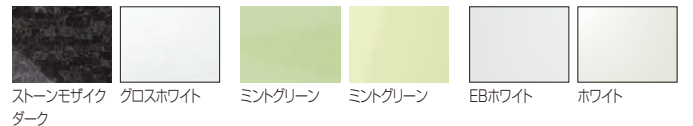

玄関ドア

バスルームコーディネート

LIXILのシステムバスルーム「リモア」との組み合わせで、トータルコーディネート。
4つのインテリアテイストから、統一感のあるカラーをお選びいただけます。

SOFT

NATURAL
明るく穏やかなイメージ

ELEGANT
やわらかく優しいイメージ

BASIC <

> TRENDY

CHIC
落ち着いたイメージ

STYLISH
クリアで爽やかなイメージ

HARD

●空間プラン

朝の爽やかな光の中で身支度を。

朝はゆっくりと心地よい光の中で身支度をする。
洗面空間に陽光がたっぷりと入る大きな窓がポイントです。

写真セット間口 1,650mm
[本体間口：1,200mm]

品名	品番	定価
化粧台本体(フルスライドタイプ)	LCYFH-1205JFY-A/DD2H	355,000円
体重計収納	BB-LCY-HM	23,000円
ミラーキャビネット 新6	MLCY-1203TXEU	151,000円