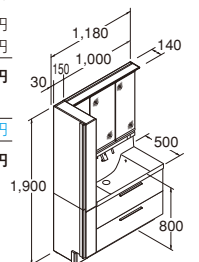

おすすめリフォームプラン⑤

限られたスペースでも
壁から壁にピッタリの
ワイドな洗面に。

品名	品番	定価
化粧台本体(フルスライドタイプ)	LCYFH-1205JFY-A/LM2H	336,000円
ミラーキャビネット	MLCY-1203TXEU 新 6	151,000円
小計 487,000円		
トールキャビネット	LCYS-305DWR-A/LM2	122,000円
フィラー	LCWF-8S/W	8,500円
セット価格 617,500円		

寒冷地用化粧台	LCYFH-755JFYN-A/LM2H	338,000円
寒冷地用セット価格 619,500円		

カウンターカラー：プレーンネオホワイト
扉カラー：クリエモカ/LM2H
水栓：即湯タッチレス水栓
ミラー：3面鏡(LEDライン照明・全収納)

おすすめリフォームプラン⑥

機能性を高めながら、
洗練されたデザイン空間に。

品名	品番	定価
化粧台本体(フルスライドタイプ)	LCYFH-1005JY-A/DM2H	286,000円
ミラーキャビネット	MLCY-1003TXEU 新 6	136,000円
小計 422,000円		
トールキャビネット	LCYS-155ML-A/DM2	117,000円
フィラー	LCWF-8S/W	8,500円
セット価格 547,500円		

寒冷地用化粧台	LCYFH-1005JYN-A/DM2H	288,000円
寒冷地用セット価格 549,500円		

カウンターカラー：プレーンネオホワイト
扉カラー：カームウッドミドル/DM2H
水栓：タッチレス水栓
ミラー：3面鏡(LEDライン照明・全収納)