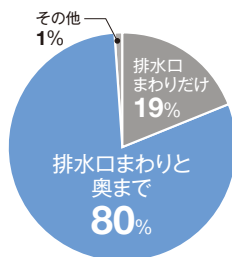

**カウンターは
仮置きスペースにピッタリ。**

広々とした大開口の洗面ボウルながら、化粧品などを一時置きできるスペースを設けています。

GOOD DESIGN

ソコまで てまなし 排水口

排水口の底部分に凹凸がなく、コンパクトになったことで、スポンジでサッとお掃除ができます。

8割の方の「排水口まわりと奥まで」が気になるという声に応えました。

●排水口の汚れはどの部分まで気になりますか？
(2012年 当社調査 n=100)