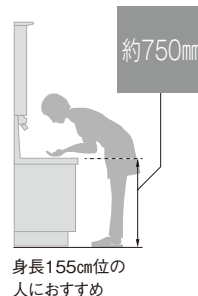

全タイプにソフトサイレンス機構を搭載した3タイプのベースキャビネット

収納力アップのフルスライドタイプ

上下段とも奥までしっかり収納。引出しがたっぷり引けるので、ものの出し入れも簡単です。

分別して収納できる引出タイプ

化粧小物など小さなものとバケツなどの大きなものを、引出部と扉部で、効率よく分別収納できます。

大きなものもしまえる扉タイプ

バケツなどの大きなものもたっぷりしまえる扉タイプです。

ひろびろストッカー

体重計収納(オプション)

けこみ部に体重計を収納可能。引出した状態のまま乗って体重を計ることができます。

【体重計収納】
購入前にご確認ください
●カウンター高さ800mmのみの対応です。●現地にけこみの加工が必要です。化粧台本体設置後は取り付けできません。●幅330×奥行330×高さ60mm以下の体重計を収納可能です。体重計収納に体重計は含まれません。●小さいお子様や体重15kg以下の方はご使用いただけません。

化粧台本体間口は4サイズ、高さも3サイズから選べます。

間口に合わせて4サイズをご用意しました。また高さも3サイズから選択できます。