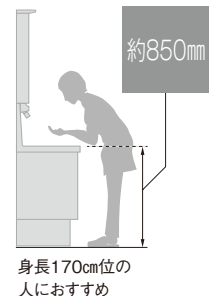

全タイプにソフトサイレンス機構を搭載した3タイプのベースキャビネット

収納力アップのフルスライドタイプ

上下段とも奥までしっかり収納。引出しがたっぷり引けるので、ものの出し入れも簡単です。

分別して収納できる引出タイプ

化粧小物など小さなものとバケツなどの大きなものを、引出部と扉部で、効率よく分別収納できます。

大きなものもしまえる扉タイプ

バケツなどの大きなものもたっぷりしまえる扉タイプです。

ひろびろストッカー

体重計収納(オプション)

けこみ部に体重計を収納可能。引出した状態のまま乗って体重を計ることができます。

【体重計収納】
購入前にご確認ください
●カウンター高さ800mmのみの対応です。●現地にけこみの加工が必要です。化粧台本体設置後は取り付けできません。●幅330×奥行330×高さ60mm以下の体重計を収納可能です。体重計収納に体重計は含まれません。●小さいお子様や体重15kg以下の方はご使用いただけません。

化粧台本体間口は4サイズ、高さも3サイズから選べます。

間口に合わせて4サイズをご用意しました。また高さも3サイズから選択できます。