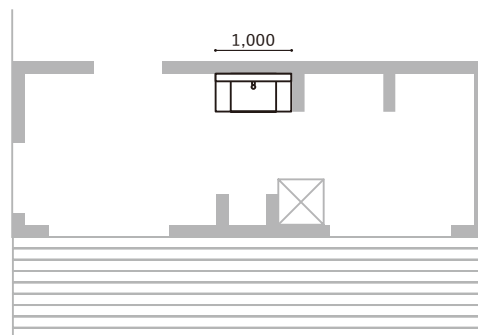

洗う、干す、たたむをひとつの空間に。

ランドリーと、バルコニー、そしてクローゼットを接続。

洗う、干す、たたむ、しまう、をひとつの空間にまとめました。

写真セット間口 1,000mm
[本体間口：1,000mm]