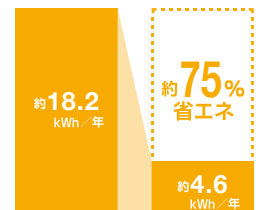

弱モード[約3W^{*1}]
省エネで
かしこく使用。

中モード[約7W^{*1}]
普段使いで
全体を明るく。

強モード[約10W^{*1}]
たっぷりの光で
しっかりメイク。

※1: 間口900mmの消費電力

調光機能付きスイッチ

低消費電力、ずっと長く使えるLED照明

省電力、長寿命のLED照明

蛍光灯に比べ約75%省エネ(6W)。
すっきりとしたデザインも魅力です。

すっきりとした大型のスイッチ

省エネ(電気)

年間約370円節約できます。

【試算条件】省エネ法の「住宅事業建築主の判断の基準(経済産業省・国土交通省告示2号)」におけるエネルギー消費量計算方法の解説」の照明設備の年間点灯時間から算出。【引用元】自社基準【単価】電気:27円/kWh(税込)

ミラーキャビネット

鏡を見ながら、自然な動作で メイク小物を出し入れできるスマートポケット

ミニバタくん

鏡を見ながら、メイク小物を自然な動作でサッと取り出せるスマートポケット。散らばりがちなヘアピンや髪ゴムなどの小物をしまえるので、朝の忙しい時間にメイクをテキパキできるようになります。