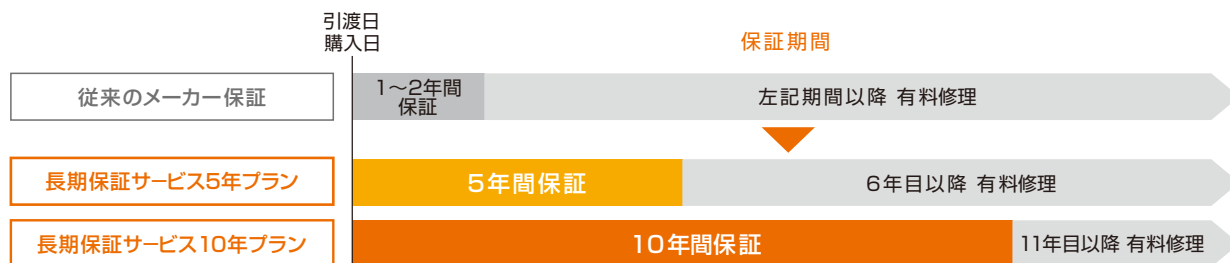

安心・安全を、
先々まで。

LIXIL長期保証サービス

「LIXIL長期保証サービス」は、通常1～2年の無料メーカー保証を、お得な料金で安心の5年または10年保証に変更できるサービスです。メーカーが提供する長期保証サービスだから安心！

対象商品

※保証期間は、お客さまによる本サービスへのお申し込みが完了した時点から開始され、引渡日または購入日を起点とした所定期間(5年または10年)の末日に終了します。そのため、実際の保証期間は、引渡日または購入日からお客さまのお申し込みが完了するまでの期間の分だけ、所定期間より短くなります

LIXIL長期保証サービスのメリット

1. 1 保証期間は**業界最長の10年間***1
2. 2 対象商品のトラブルに**何度でも無料**で対応*2
3. 3 長期保証の**料金は、1回の修理費用とほぼ同額***3
4. 4 お手入れ情報など暮らしに役立つ情報を配信
5. 5 シャワートイレの10年プラン加入で6,900円のおまかせ点検が無料に
6. 6 玄関・窓・エクステリア商品は「電動機構部の点検調整サービス」が付き、加入から1年間は1回無料

*1:2014年9月末時点。当社調べ *2:有料となる場合があります *3:商品や保証期間によって、サービス料金は異なります。

お得な料金で
とっても安心