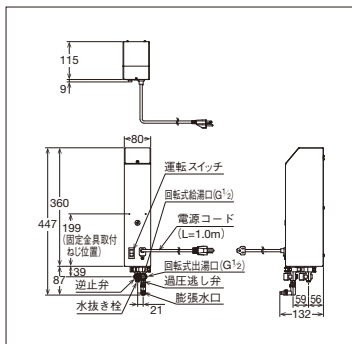

即湯水栓

■ 商品図

■ 参考配管図

- 電気温水器として単独での使用はできません。必ず給湯配管に接続してお使いください。
- 即湯システムと各出湯検間の配管の長さは最短になるよう配管してください。
- 流量2.5L/分以下で使用する水栓との接続はできません。
- 排水器具は用途別に種類が違います。必ず用途に適したセット品番をお選びください。

■ 仕様表

用途	洗髪・洗面用
本体寸法(突出部寸法含む)	幅115mm×奥行80mm×高さ447mm
電源電圧	AC100V(50/60Hz)
ヒーター能力	360W
定格電流	3.6A
本体質量(満水時)	約2.2kg(約3.4kg)
タンク容量	約1.2L
わかあがり温度	約80℃
わかあがり時間※1	約17分(15℃→80℃)
出湯温度※2	約36℃～給湯機器設定温度
電源コード	機器外1.0m
電源プラグ	接地極付タイプAC125V 15A
対応コンセント(パナソニック品番)	WN1101、WF3002B/WK、WF3003B/W
給水方式	先止め式
使用水圧※3	0.05MPa(流動圧)～0.75MPa(静水圧)
安全装置	温度過昇防水器(手動バイメタル式)
膨張水処理の要否	必要