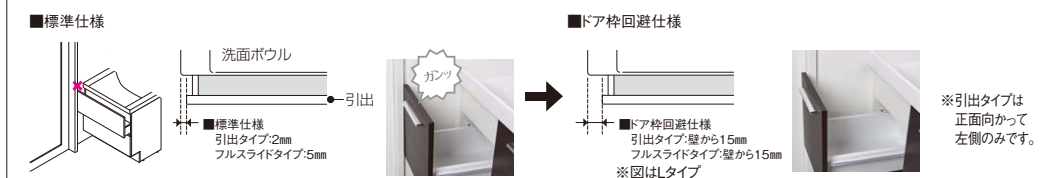

- 壁裏に補強木・胴縁・間柱のいずれかがあることを確認してください。
- 化粧台本体と同じ幅のミラーを設置する場合のみ使用可能です。
- 補強木・胴縁・間柱は市販されているプッシュ式針、または壁裏センサー等を用いて確認してください。

※ドア枠回避仕様について

化粧台を壁に接して設置した場合、引出し部を引いた際に出入口のドア枠とぶつかってしまうことがあります。こうした場合には、引出し前板チリをひかえた「ドア枠回避仕様」をご選定ください。