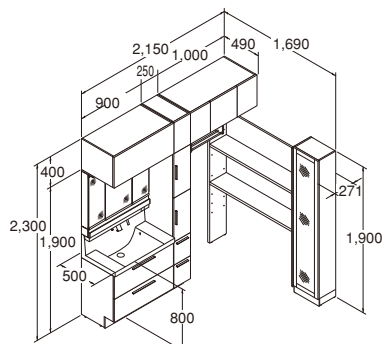

品名	品番	定価
化粧台本体(フルスライドタイプ)	LCYFH-905SY-A/LP2H	217,000円
ミラーキャビネット	MLCY-903KXJU	129,000円
小計		346,000円
トールキャビネット	LCYS-255HT-A/LP2	94,000円
ランドリーキャビネット	LCVKO-752	30,000円
L型収納バック	LCWS-2517S	113,000円
L型用棚板	BB-LCW-T130/W	15,000円
アッパーキャビネット	LCYU-905W/LP2 注1 週	109,000円
アッパーキャビネット	LCYU-255C/LP2	23,000円
アッパーキャビネット	LCYU-1005C/LP2	56,000円
セット価格		786,000円

寒冷地用化粧台	LCYFH-905SYN-A/LP2H	219,000円
寒冷地用セット価格		788,000円

カウンターカラー：プレーンネオホワイト
扉カラー：クリエベール/LP2H
水栓：シングルレバーシャワー水栓
ミラー：3面鏡(LED照明・スマートポケット付全収納)

※「エルシィ」は受注後約3日(3営業日)の出荷となります。(一部注文生産品を除きます。)

新6 2016年6月発売品 注1 週 納期は受注後 約1週間 E&S くもり止めコート付