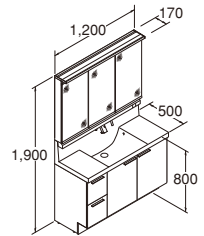

寒冷地用化粧台	LCYFH-1005JYN-A/DM2H	288,000円
寒冷地用セット価格 549,500円		

カウンターカラー：プレーンネオホワイト
扉カラー：カームウッドミドル/DM2H
水栓：タッチレス水栓
ミラー：3面鏡(LEDライン照明・全収納)

●間口別おすすめセット

写真セット間口 1,200mm

品名	品番	定価
化粧台本体(引出タイプ)	LCYH-1205JFY-A/DD2H	326,000円
ミラーキャビネット	MLCY-1203TXJU	136,000円
セット価格		462,000円