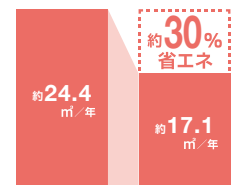

お湯が混合する位置はクリックでお知らせします。

レバーハンドル正面の位置では水が出ます。

省エネ(都市ガス)

年間約1,300円節約できます。

【試算条件】「エネルギーの使用の合理化に関する建築主等及び特定建築物の所有者の判断の基準」における給湯量(東京、床面積120㎡の住宅)から算出。【引用元】「エネルギーの使用の合理化に関する建築主等及び特定建築物の所有者の判断の基準」および自社基準【単価】都市ガス:181円/㎡(税込)