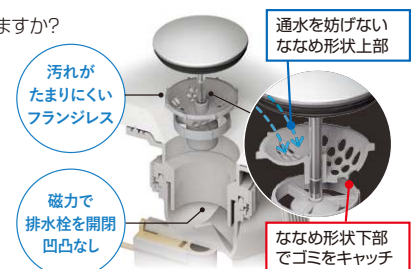

髪・ゴミ、排水口の底をパッとお掃除

サツ!と排水栓を外して

ポイツ!と髪・ゴミを捨て

シュツ!と底をスポンジで拭くだけ

※ 排水栓および排水口には磁石を使用しております。電子(医療)機器など、磁気の影響を受けやすいものは近づけないでください。

化粧台の奥行500mm。動作スペースが広がります。

奥行きが500mmとコンパクトだから、動作スペースを大きく広げることができます。洗濯などの作業や人の行き来などが楽になります。

500mm

動作スペースがひろびろ

画像は 手動タイプ

簡単キレイを追求した

キレイアップ水栓

水栓まわりに水がたまらず、
お手入れが簡単です。

カウンターや洗面器に付いた水栓と比べると、キレイアップ水栓は、水栓まわりに水がたまることがないので、拭き掃除の手間がほとんどありません。

吐水切替