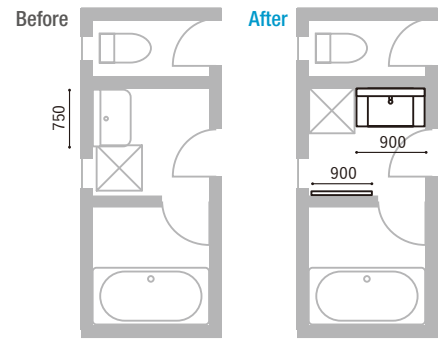

0.75坪でも家事をスムーズに。

奥行500mmのL.C.だから、0.75坪の洗面室でも
テキパキと作業が行えるスペースを確保できます。

対面収納側間口900mm

写真セット間口 1,690mm
[本体間口：900mm]