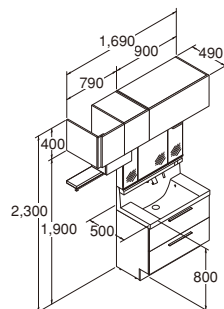

※「エルシィ」は受注後約3日(3営業日)の出荷となります。(一部注文生産品を除きます。)

新6 2016年6月発売品 注1 納期は受注後 約1週間 (E)くもり止めコート付

0.75坪でも家事をスムーズに。

奥行500mmのL.C.だから、0.75坪の洗面室でも
テキパキと作業が行えるスペースを確保できます。

対面収納側間口900mm

写真セット間口 1,690mm
[本体間口：900mm]

品名	品番	定価
化粧台本体(フルスライドタイプ)	LCYFH-905SY-A/HF2H	217,000円
ミラーキャビネット	MLCY-903TXJU	113,000円
小計		330,000円
ランドリーキャビネット	LCYK-752FL/HF2 <small>注1 週</small>	49,000円
アッパーキャビネット	LCYU-905W/HF2 <small>注1 週</small>	109,000円
アッパーキャビネット	LCYU-755FL/HF2 <small>注1 週</small>	59,000円
セット価格		547,000円