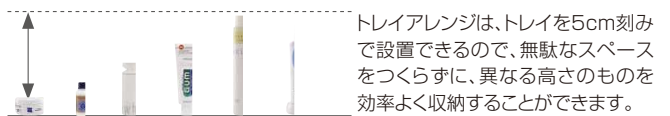

高さの違うものを、ピッタリしまえる 3面鏡トレイアレンジ

トレイアレンジは、トレイを5cm刻みで設置できるので、無駄なスペースをつくらずに、異なる高さのものを効率よく収納することができます。

5cm刻みで高さを自由にアレンジ 入れるものの高さにピッタリ合わせられます。

アレンジ例1 背の低いものの場合

アレンジ例2 背の高いもの場合