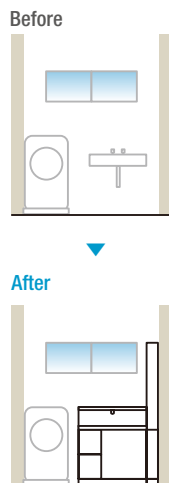

既存の窓をそのまま使いたい

正面窓プラン

正面に窓があるスペースでも、エルシの収納アイテムを活かして、使い勝手のよい洗面化粧室にリフォームできます。

ミラーキャビネットなしでも棚ユニットで対応。小物などが置いて便利です。