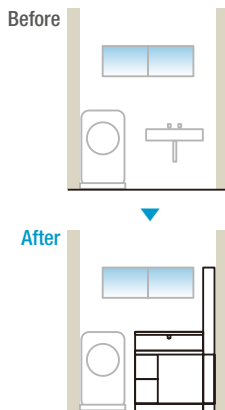

寒冷地用化粧台	LCYN-755JYN-A/HV2H	197,000円
寒冷地用セット価格		368,000円

カウンターカラー：ブレンネオホワイト
扉カラー：ライトベージュ/HV2H
水栓：タッチレス水栓
ミラー：3面鏡(LED照明・全収納)

写真セット間口 900mm
[本体間口：750mm]

おすすめリフォームプラン④

窓をそのままに、棚ユニットと
トールキャビネットで収納をたっぷり。

棚ユニット
ミラーキャビネットなしでも棚ユニットで対応。小物などが置いて便利です。