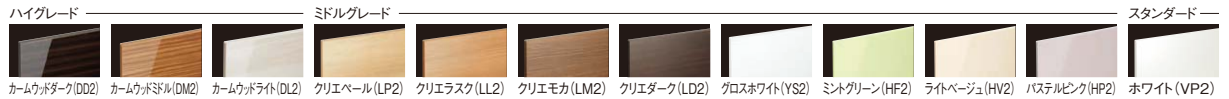

扉カラー
バリエーション

□部材一覧 [受注後3日](#) (一部注文生産品を除きます。)

間口	650~710mm	750~810mm
アッパー キャビネット 間口調整付		
品番	LCYU-655FL(R) 注1 週	LCYU-755FL(R) 注1 週
スタンダード	¥53,000	¥54,000
ミドルグレード	¥58,000	¥59,000
ハイグレード	¥62,000	¥64,000

間口	650~710mm	650mm	750~810mm	750mm
タイプ	間口調整付	オープンタイプ	間口調整付	オープンタイプ
ランドリー キャビネット				
品番	LCYK-652FL(R) 注1 週	LCVKO-652	LCYK-752FL(R) 注1 週	LCVKO-752
スタンダード	¥44,000	¥29,000	¥45,000	¥30,000
ミドルグレード	¥48,000		¥49,000	
ハイグレード	¥52,000		¥53,000	

間口	960~1,360mm	1,305~1,705mm
L型収納パック		
品番	LCWS-2513SE	LCWS-2517S
価格	¥58,000	¥113,000

間口	間口375mm
対面収納 キャビネット	
品番	LCWS-372SA (棚板ダボ穴あり) LCVS-372SAN (棚板ダボ穴なし)
価格	¥84,000

タイプ	L型用棚板	エンドパネル
オプション		
品番	BB-LCW-T130 / W	LCWE-035 / W (ミラーキャビネット用) LCWE-035T / W (棚ユニット用)
価格	¥15,000	¥16,000

間口	間口750mm
対面収納 キャビネット	
品番	LCVB-752SA
価格	¥82,000

タイプ	アッパーキャビネット用	トールキャビネット用	トールキャビネットの ベース(下部)用	トールキャビネットの ミドル(上部)用	ミドルキャビネット・ ランドリーキャビネット (オープンタイプ)用
フィラー 間口調整範囲 20~75mm					
品番	LCWF-8U / W	LCWF-8S / W	LCYF-8S(B) / W	LCYF-8S(K) / W	LCWF-8K / W
価格	¥7,500	¥8,500	¥7,500	¥7,500	¥7,500

間口	250mm
ミドル キャビネット	
品番	LCYK-252C
スタンダード	¥29,000
ミドルグレード	¥34,000
ハイグレード	¥37,000