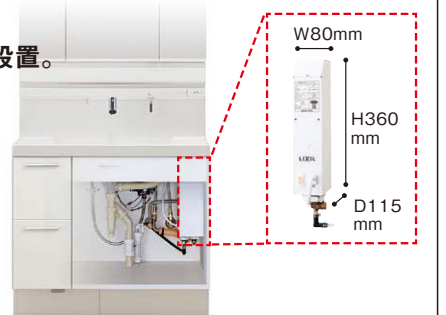

※ 試算条件: 家族4人が朝と晩
にお湯を使用し、給湯配管長
さが12mの場合の試算で約
16L/日です。

貯湯ユニットは コンパクトな壁掛設置。

キャビネット内の奥にコ
ンパクトに納まるので、
収納量はほとんど変わ
りません。

[即湯水栓]購入の前にご確認ください

- 必ず給湯配管に接続してください。
- アースターミナル付接地極付コンセントをご使用ください。
- 即湯水栓の詳細仕様はP.50参照。

ベースキャビネット